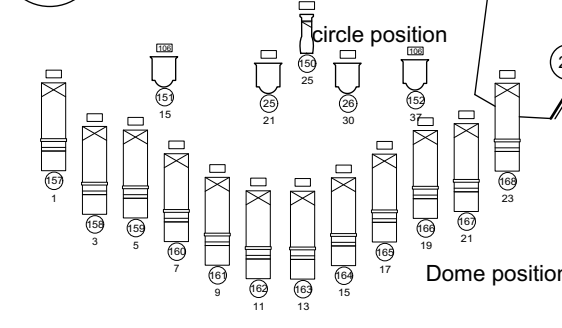

Regent Masking and LX 2022 v3.vwx
Scale: 1:100

Force X : 0.00 kN
Force Y : 0.00 kN
Force Z : 0.00 kN

2021 Instruments

Instrument	Inventory	Used	Remaining
Selecon Zoom 12-28"	29	29	0
7" Fresnel 1.2k	68	68	0
CYC 800	6	6	0
PAR 64	8	8	0
Iris 1250watt	4	4	0
Selecon Zoom 2k	12	12	0
Selecon Fresnel 10" 2k	8	8	0

29 Arch light
30 Arch light

Force X : 0.00 kN
Force Y : 0.00 kN
Force Z : 0.00 kN