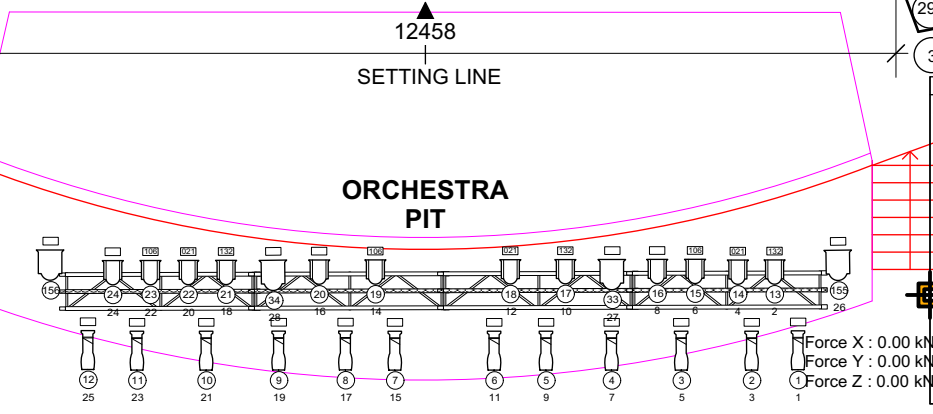

Regent Masking and LX 2022 v3.vwx
Scale: 1:100

Force X : 0.00 kN
Force Y : 0.00 kN
Force Z : 0.00 kN

2021 Instruments

Instrument	Inventory	Used	Remaining
Selecon Zoom 12-28"	29	29	0
7" Fresnel 1.2k	68	68	0
CYC 800	6	6	0
PAR 64	8	8	0
Iris 1250watt	4	4	0
Selecon Zoom 2k	12	12	0
Selecon Fresnel 10" 2k	8	8	0

29 Arch light
30 Arch light

Force X : 0.00 kN
Force Y : 0.00 kN
Force Z : 0.00 kN