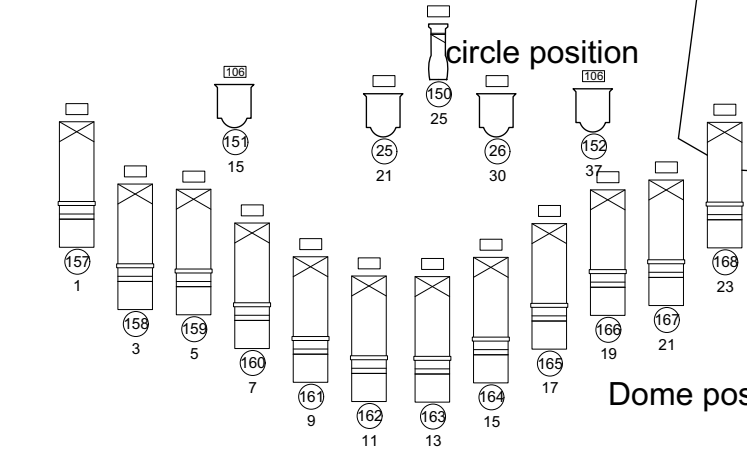

Regent Masking and LX 2022 v3.vwx
Scale: 1:70

2021 Instruments	Inventory	Used	Remaining
Selecon Zoom 12-28"	29	29	0
7" Fresnel 1.2k	68	68	0
CYC 800	6	6	0
PAR 64	8	8	0
Iris 1250watt	4	4	0
Selecon Zoom 2k	12	12	0
Selecon Fresnel 10" 2k	8	8	0

Force X : 0.00 kN
Force Y : 0.00 kN
Force Z : 0.00 kN