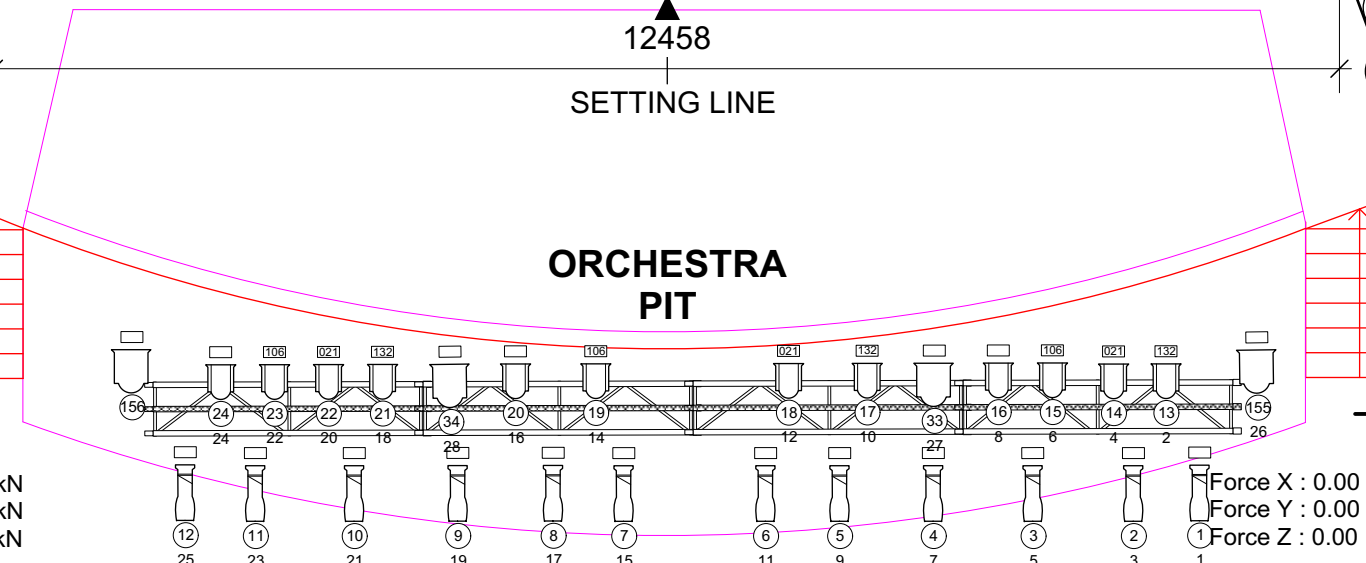

Regent Masking and LX 2022 v3.vwx
Scale: 1:70

2021 Instruments	Inventory	Used	Remaining
Selecon Zoom 12-28"	29	29	0
7" Fresnel 1.2k	68	68	0
CYC 800	6	6	0
PAR 64	8	8	0
Iris 1250watt	4	4	0
Selecon Zoom 2k	12	12	0
Selecon Fresnel 10" 2k	8	8	0

Force X : 0.00 kN
Force Y : 0.00 kN
Force Z : 0.00 kN