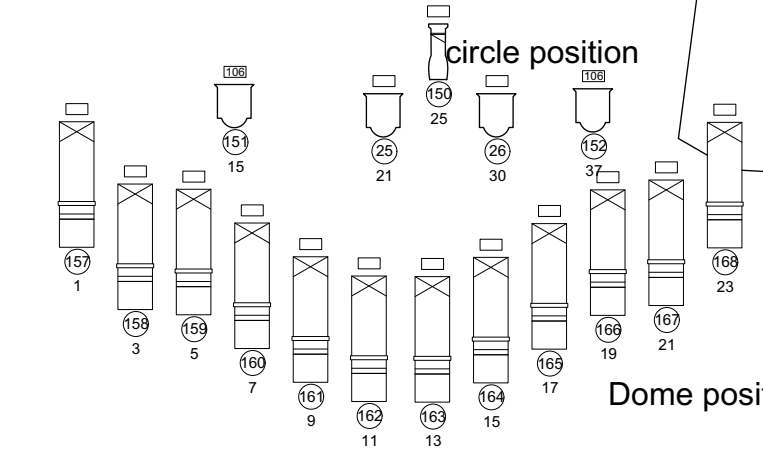

Regent Masking and LX 2021 v2.vwx
Scale: 1:70

2021 Instruments	Inventory	Used	Remaining
Selecon Zoom 12-28"	29	29	0
7" Fresnel 1.2k	68	68	0
CYC 800	6	6	0
PAR 64	8	8	0
Iris 1250watt	4	4	0
Selecon Zoom 2k	12	12	0
Selecon Fresnel 10" 2k	8	8	0